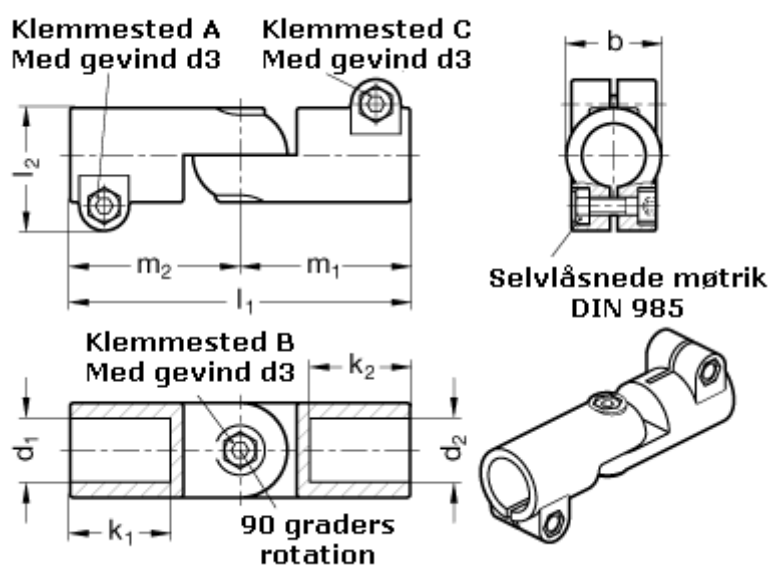

Varenummer: 20286B42B40S2SW
Beskrivelse: E+G laskeforbindelse
GN286-B42-B40-S-2-SW

Mål

$b = 65$	$m_1 = 115$
$d_1 = B42$	$m_2 = 115$
$d_2 = B40$	
$d_3 = M10$	
$k_1 = 74.0$	
$k_2 = 74.0$	
$l_1 = 230$	
$l_2 = 77.5$	